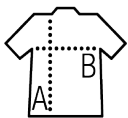

Tailles disponibles

Tailles	XS*	S	M	L	XL	XXL	3XL	4XL*
A/B	68/46	70/49	72/52	74/55	76/58	79/61	82/64	85/67

Couleurs disponibles